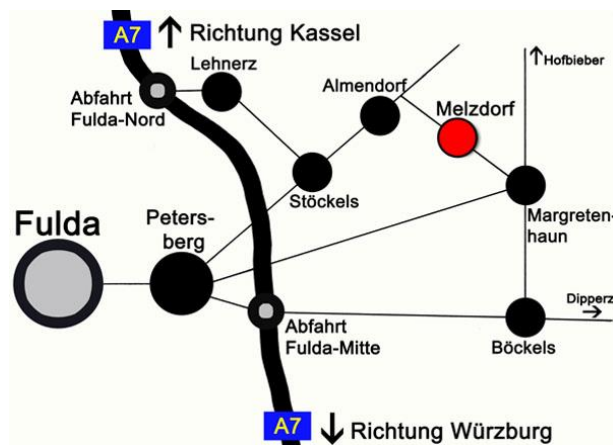

Tiere auf dem Hof

- Kühe
- Kälber
- Rinder
- Bullen
- Hühner
- Katzen
- Hofhund „Balu“

★★★★ Ferienwohnung

- 90 m²
- 6 Betten (90 x 200 cm)
- 3 separate Schlafzimmer
- gut eingerichtete Küche
- Wohn-/Essraum mit Balkon
- Bad mit WC und Dusche
- Kleinkinderausstattung auf Anfrage
- Bettwäsche inklusive
- Dusch- und Handtücher inklusive
- Waschmaschinen- und Trocknerbenutzung
- Grillmöglichkeit
- Parkplatz
- Abstellplatz für Fahrräder
- **Nichtraucherwohnung**
- **keine Haustiere**

Bauernhof

- Vollerwerbsbetrieb mit dem Schwerpunkt: Milchproduktion
- Hofbesichtigung möglich
- Traktor fahren

Preise

	Hauptsaison (ganzjährig) pro Nacht ab 3 Nächten
2 Personen	55,00 €
3 Personen	63,00 €
4 Personen	71,00 €
5 Personen	79,00 €
6 Personen	87,00 €
inklusive Nebenkosten (Strom, Wasser), Endreinigung, Bettwäsche, Handtücher, Duschtücher, Kleinkinderausstattung (auf Anfrage)	

Anfahrt

gültig ab: Januar 2024